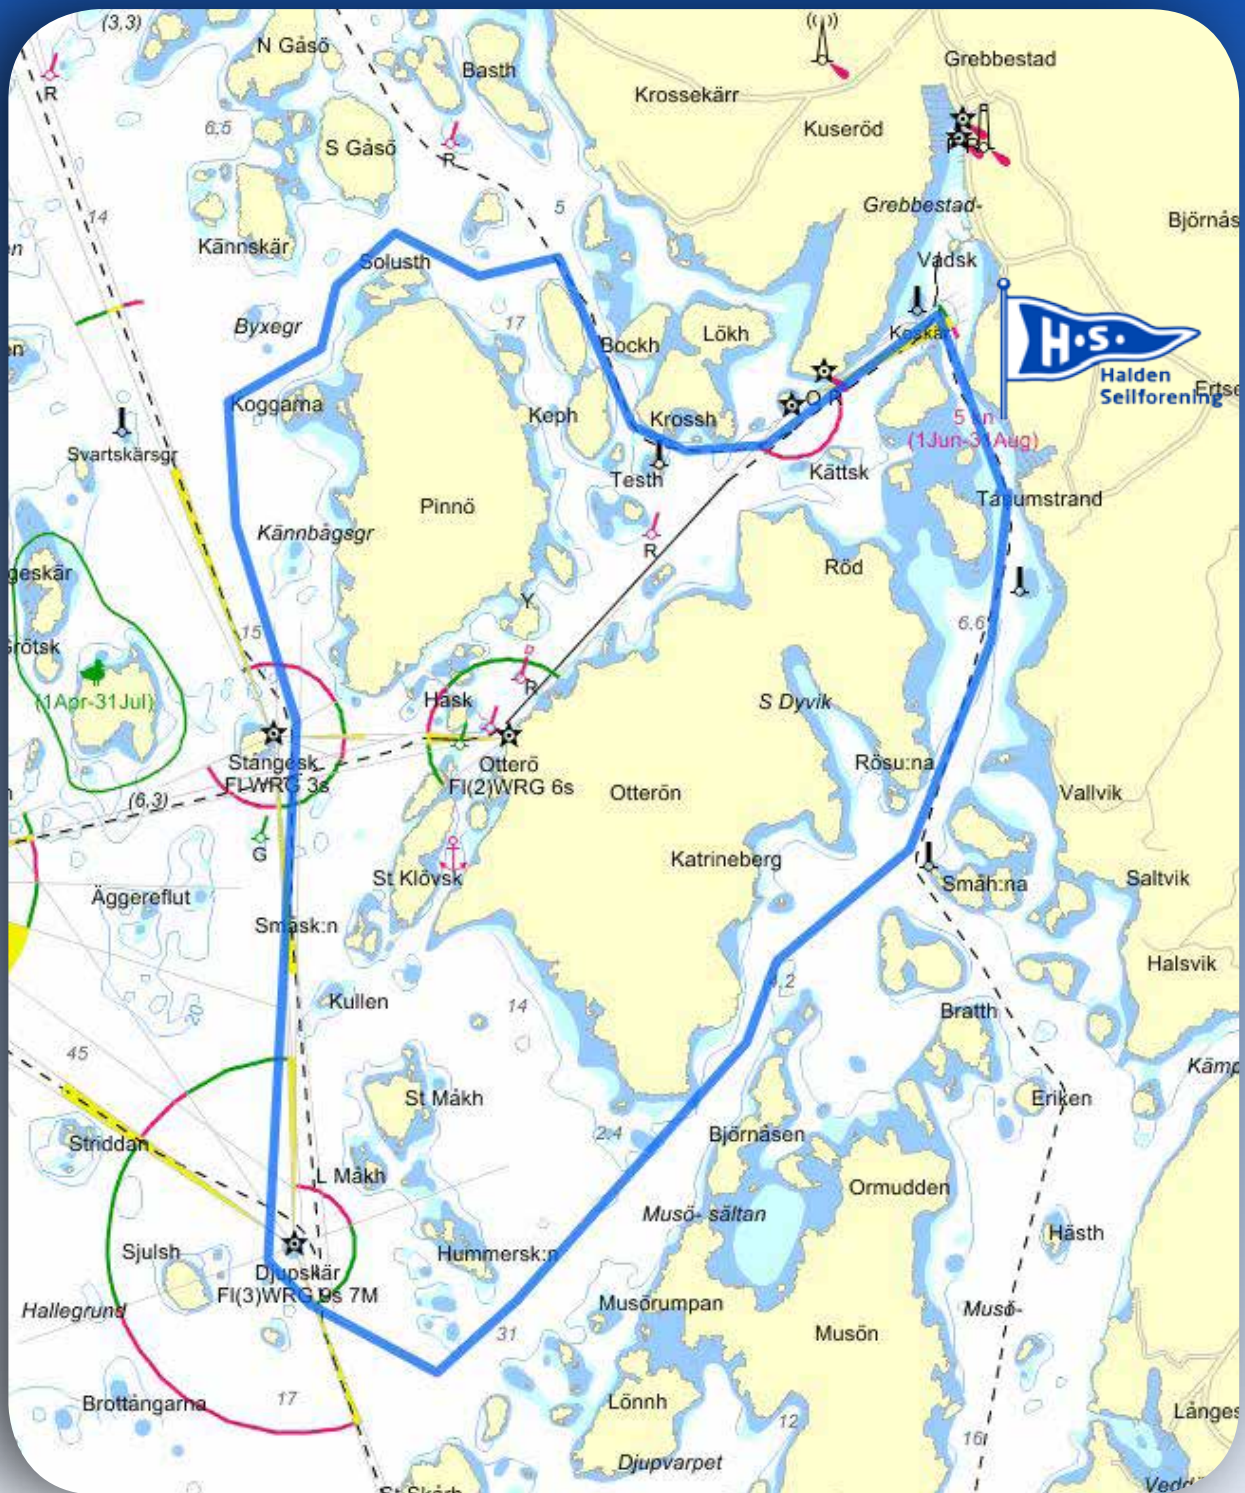

Halden Seilforening, Pinseregatta 2014

Bane Pinseregatta 2014. Banen er på ca 11 Nm. Vi starter sydover ved Tanumstrand innløp. Start kl 13:00 lørdag 07.06. Alle tar sin egen tid når man passerer innløp Tanumstrand.